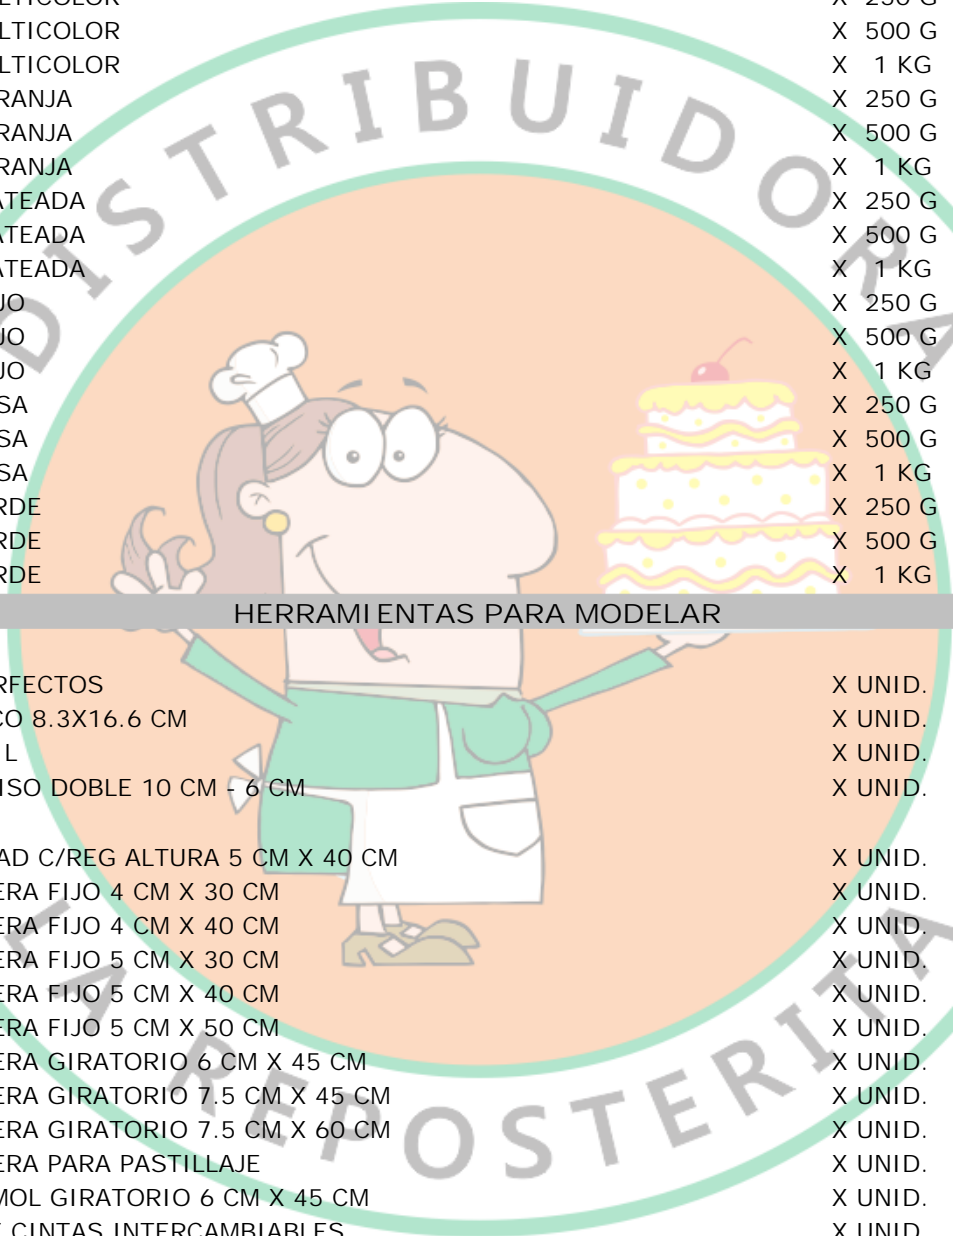

[www.facebook.com/LaReposterita](http://www.facebook.com/LaReposterita)

[www.lareposterita.com.ar](http://www.lareposterita.com.ar)

LISTA DE PRECIOS - DETALLE COMPLETO

Precios Finales - IVA Incluido

| Descripción                                     | Marca | Presentación | P.U.      |
|---|-------|--------------|-----------|
| <b>GRANAS</b>                                   |       |              |           |
| GRANA DE COLOR - MARRON                         |       | X 500 G      | 46.50     |
| GRANA DE COLOR - MARRON                         |       | X 1 KG       | 79.00     |
| GRANA DE COLOR - MULTICOLOR                     |       | X 250 G      | 27.50     |
| GRANA DE COLOR - MULTICOLOR                     |       | X 500 G      | 46.50     |
| GRANA DE COLOR - MULTICOLOR                     |       | X 1 KG       | 79.00     |
| GRANA DE COLOR - NARANJA                        |       | X 250 G      | 27.50     |
| GRANA DE COLOR - NARANJA                        |       | X 500 G      | 46.50     |
| GRANA DE COLOR - NARANJA                        |       | X 1 KG       | 79.00     |
| GRANA DE COLOR - PLATEADA                       |       | X 250 G      | 27.50     |
| GRANA DE COLOR - PLATEADA                       |       | X 500 G      | 46.50     |
| GRANA DE COLOR - PLATEADA                       |       | X 1 KG       | 79.00     |
| GRANA DE COLOR - ROJO                           |       | X 250 G      | 27.50     |
| GRANA DE COLOR - ROJO                           |       | X 500 G      | 46.50     |
| GRANA DE COLOR - ROJO                           |       | X 1 KG       | 79.00     |
| GRANA DE COLOR - ROSA                           |       | X 250 G      | 27.50     |
| GRANA DE COLOR - ROSA                           |       | X 500 G      | 46.50     |
| GRANA DE COLOR - ROSA                           |       | X 1 KG       | 79.00     |
| GRANA DE COLOR - VERDE                          |       | X 250 G      | 27.50     |
| GRANA DE COLOR - VERDE                          |       | X 500 G      | 46.50     |
| GRANA DE COLOR - VERDE                          |       | X 1 KG       | 79.00     |
| <b>HERRAMIENTAS PARA MODELAR</b>                |       |              |           |
| <b>ALISADORES</b>                               |       |              |           |
| FRATACHO BORDES PERFECTOS                       |       | X UNID.      | 70.50     |
| FRATACHO ERGONOMICO 8.3X16.6 CM                 |       | X UNID.      | 81.00     |
| FRATACHO GRANDE EN L                            |       | X UNID.      | 56.50     |
| RODILLO DE MADERA LISO DOBLE 10 CM - 6 CM       |       | X UNID.      | 139.50    |
| <b>PALOS DE AMASAR</b>                          |       |              |           |
| PALO DE AMASAR ANTIAD C/REG ALTURA 5 CM X 40 CM |       | X UNID.      | 463.50    |
| PALO DE AMASAR MADERA FIJO 4 CM X 30 CM         |       | X UNID.      | 43.50     |
| PALO DE AMASAR MADERA FIJO 4 CM X 40 CM         |       | X UNID.      | 51.50     |
| PALO DE AMASAR MADERA FIJO 5 CM X 30 CM         |       | X UNID.      | 54.50     |
| PALO DE AMASAR MADERA FIJO 5 CM X 40 CM         |       | X UNID.      | 66.00     |
| PALO DE AMASAR MADERA FIJO 5 CM X 50 CM         |       | X UNID.      | 75.50     |
| PALO DE AMASAR MADERA GIRATORIO 6 CM X 45 CM    |       | X UNID.      | 206.50    |
| PALO DE AMASAR MADERA GIRATORIO 7.5 CM X 45 CM  |       | X UNID.      | 228.00    |
| PALO DE AMASAR MADERA GIRATORIO 7.5 CM X 60 CM  |       | X UNID.      | 281.00    |
| PALO DE AMASAR MADERA PARA PASTILLAJE           |       | X UNID.      | 62.00     |
| PALO DE AMASAR MARMOL GIRATORIO 6 CM X 45 CM    |       | X UNID.      | 373.50    |
| RODILLO CORTANTE DE CINTAS INTERCAMBIABLES      |       | X UNID.      | Sin Stock |
| RODILLO PLASTICO ANTIADHERENTE 15 CM X 2 CM     |       | X UNID.      | 75.00     |
| RODILLO PLASTICO ANTIADHERENTE 20 CM X 2 CM     |       | X UNID.      | 100.50    |
| RODILLO PLASTICO ANTIADHERENTE 25 CM X 2 CM     |       | X UNID.      | 126.50    |
| <b>PINZAS</b>                                   |       |              |           |
| PINZA PARA FILETEAR N° 1                        |       | X UNID.      | 40.50     |
| PINZA PARA FILETEAR N° 2                        |       | X UNID.      | 40.50     |
| PINZA PARA FILETEAR N° 3                        |       | X UNID.      | 40.50     |
| PINZA PARA FILETEAR N° 4                        |       | X UNID.      | 40.50     |
| PINZA PARA FILETEAR N° 5                        |       | X UNID.      | 40.50     |
| PINZA PARA FILETEAR N° 6                        |       | X UNID.      | 40.50     |
| PINZA PARA FILETEAR N° 7                        |       | X UNID.      | 40.50     |
| PINZA PARA FILETEAR N° 8                        |       | X UNID.      | 40.50     |
| PINZA PARA FILETEAR N° 9                        |       | X UNID.      | 40.50     |
| PINZA PARA FILETEAR N°10                        |       | X UNID.      | 40.50     |
| PINZA PARA FILETEAR N°11                        |       | X UNID.      | 40.50     |
| PINZA PARA FILETEAR N°12                        |       | X UNID.      | 40.50     |
| PINZA PARA FILETEAR N°13                        |       | X UNID.      | 40.50     |
| <b>RODILLOS Y CORTADORES</b>                    |       |              |           |
| CORTADOR DE ACERO PARA FONDANT Y PASTAS         |       | X UNID.      | 83.50     |