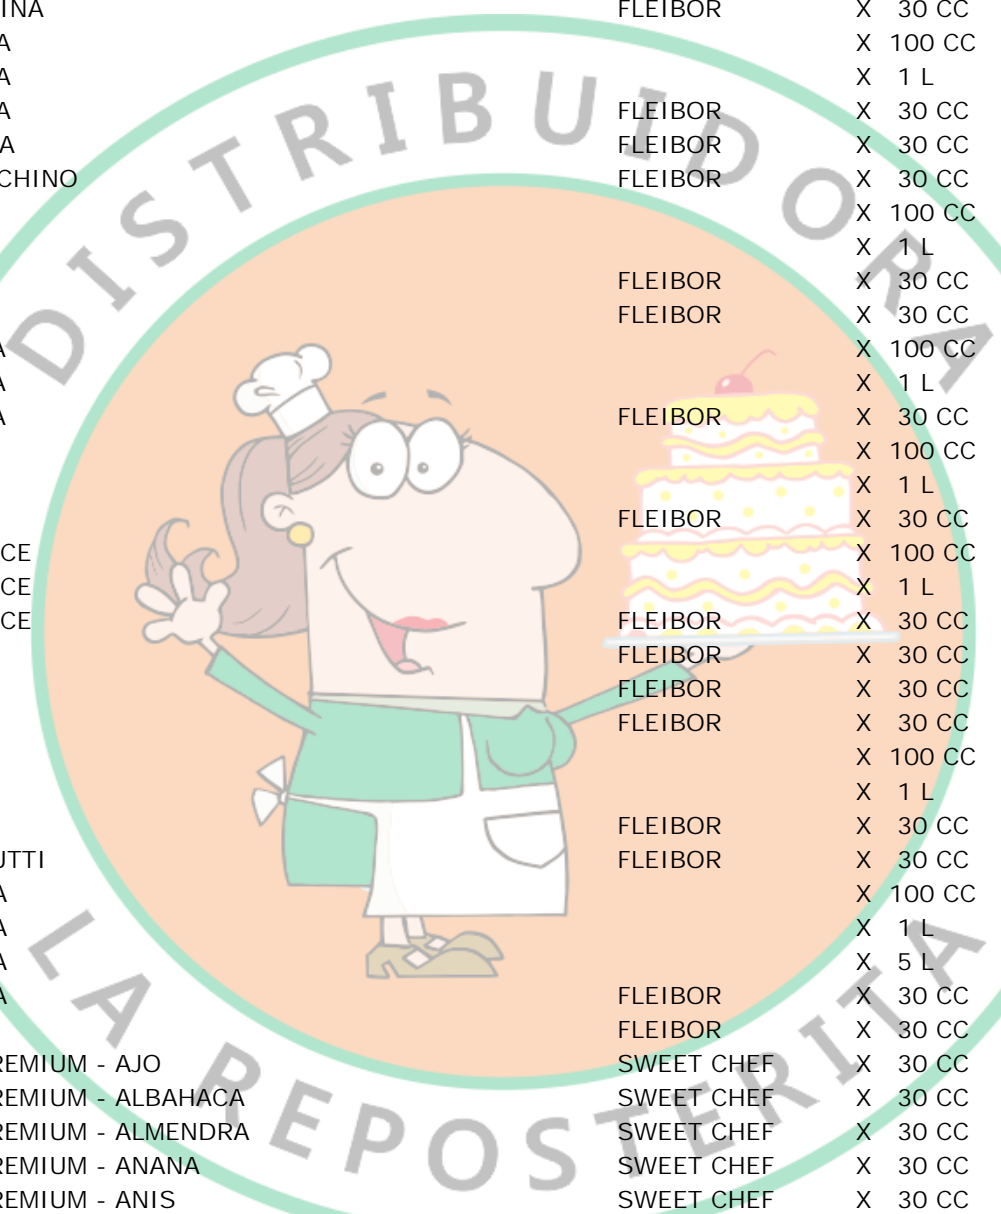

www.facebook.com/LaReposterita

www.lareposterita.com.ar

LISTA DE PRECIOS - DETALLE COMPLETO

Precios Finales - IVA Incluido

Descripción	Marca	Presentación	P.U.
ESENCIAS			
ESENCIA DE LIMON		X 1 L	36.30
ESENCIA DE LIMON	FLEIBOR	X 30 CC	Sin Stock
ESENCIA DE MANDARINA	FLEIBOR	X 30 CC	18.50
ESENCIA DE MANTECA		X 100 CC	15.90
ESENCIA DE MANTECA		X 1 L	36.30
ESENCIA DE MANTECA	FLEIBOR	X 30 CC	18.50
ESENCIA DE MANZANA	FLEIBOR	X 30 CC	18.50
ESENCIA DE MARRASCHINO	FLEIBOR	X 30 CC	18.50
ESENCIA DE MENTA		X 100 CC	15.90
ESENCIA DE MENTA		X 1 L	50.00
ESENCIA DE MENTA	FLEIBOR	X 30 CC	18.50
ESENCIA DE MIEL	FLEIBOR	X 30 CC	18.50
ESENCIA DE NARANJA		X 100 CC	15.90
ESENCIA DE NARANJA		X 1 L	50.00
ESENCIA DE NARANJA	FLEIBOR	X 30 CC	18.50
ESENCIA DE NUEZ		X 100 CC	15.90
ESENCIA DE NUEZ		X 1 L	50.00
ESENCIA DE NUEZ	FLEIBOR	X 30 CC	18.50
ESENCIA DE PAN DULCE		X 100 CC	15.90
ESENCIA DE PAN DULCE		X 1 L	50.00
ESENCIA DE PAN DULCE	FLEIBOR	X 30 CC	18.50
ESENCIA DE PERA	FLEIBOR	X 30 CC	Sin Stock
ESENCIA DE POMELO	FLEIBOR	X 30 CC	Sin Stock
ESENCIA DE QUESO	FLEIBOR	X 30 CC	48.50
ESENCIA DE RHUM		X 100 CC	15.90
ESENCIA DE RHUM		X 1 L	50.00
ESENCIA DE RHUM	FLEIBOR	X 30 CC	18.50
ESENCIA DE TUTI FRUTTI	FLEIBOR	X 30 CC	18.50
ESENCIA DE VAINILLA		X 100 CC	15.90
ESENCIA DE VAINILLA		X 1 L	37.40
ESENCIA DE VAINILLA		X 5 L	93.80
ESENCIA DE VAINILLA	FLEIBOR	X 30 CC	Sin Stock
ESENCIA DE WISKY	FLEIBOR	X 30 CC	18.50
ESENCIA NATURAL PREMIUM - AJO	SWEET CHEF	X 30 CC	38.00
ESENCIA NATURAL PREMIUM - ALBAHACA	SWEET CHEF	X 30 CC	44.60
ESENCIA NATURAL PREMIUM - ALMENDRA	SWEET CHEF	X 30 CC	29.70
ESENCIA NATURAL PREMIUM - ANANA	SWEET CHEF	X 30 CC	39.60
ESENCIA NATURAL PREMIUM - ANIS	SWEET CHEF	X 30 CC	29.70
ESENCIA NATURAL PREMIUM - AVELLANA	SWEET CHEF	X 30 CC	39.60
ESENCIA NATURAL PREMIUM - AZAHAR	SWEET CHEF	X 30 CC	39.60
ESENCIA NATURAL PREMIUM - BANANA	SWEET CHEF	X 30 CC	29.70
ESENCIA NATURAL PREMIUM - BERGAMOTA	SWEET CHEF	X 30 CC	39.60
ESENCIA NATURAL PREMIUM - BUDIN	SWEET CHEF	X 30 CC	39.60
ESENCIA NATURAL PREMIUM - BUTTER TOFFEE	SWEET CHEF	X 30 CC	29.70
ESENCIA NATURAL PREMIUM - CAFE	SWEET CHEF	X 30 CC	39.60
ESENCIA NATURAL PREMIUM - CANELA	SWEET CHEF	X 30 CC	39.60
ESENCIA NATURAL PREMIUM - CAPUCHINO	SWEET CHEF	X 30 CC	29.70
ESENCIA NATURAL PREMIUM - CAMELO	SWEET CHEF	X 30 CC	29.70
ESENCIA NATURAL PREMIUM - CEREZA	SWEET CHEF	X 30 CC	42.90
ESENCIA NATURAL PREMIUM - CHAMPAGNE DE FRUTILLA	SWEET CHEF	X 30 CC	39.60
ESENCIA NATURAL PREMIUM - CHOCOLATE	SWEET CHEF	X 30 CC	39.60
ESENCIA NATURAL PREMIUM - CHOCOLATE BLANCO	SWEET CHEF	X 30 CC	39.60
ESENCIA NATURAL PREMIUM - CHOCOLATE INCOLORO	SWEET CHEF	X 30 CC	29.70
ESENCIA NATURAL PREMIUM - COCO	SWEET CHEF	X 30 CC	29.70
ESENCIA NATURAL PREMIUM - COGNAC	SWEET CHEF	X 30 CC	39.60
ESENCIA NATURAL PREMIUM - COLA	SWEET CHEF	X 30 CC	29.70
ESENCIA NATURAL PREMIUM - CREMA AMERICANA	SWEET CHEF	X 30 CC	42.90
ESENCIA NATURAL PREMIUM - DULCE DE LECHE	SWEET CHEF	X 30 CC	39.60
ESENCIA NATURAL PREMIUM - DURAZNO	SWEET CHEF	X 30 CC	39.60